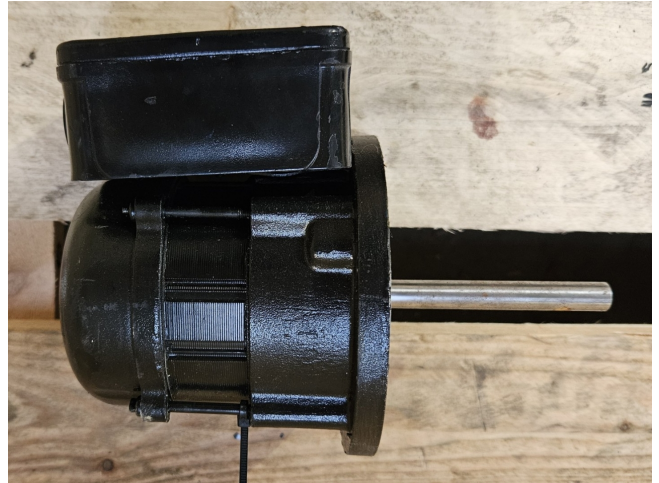

# ATB SRFT 0,09/4-B31

## Specifications

Marka	ATB
Rodzaj	SRFT 0,09/4-B31
Moc (kW)	0,03
Prędkość (obr/min)	1320
Size & Weight	190x160x110 mm (LxWxH)
Stock	1